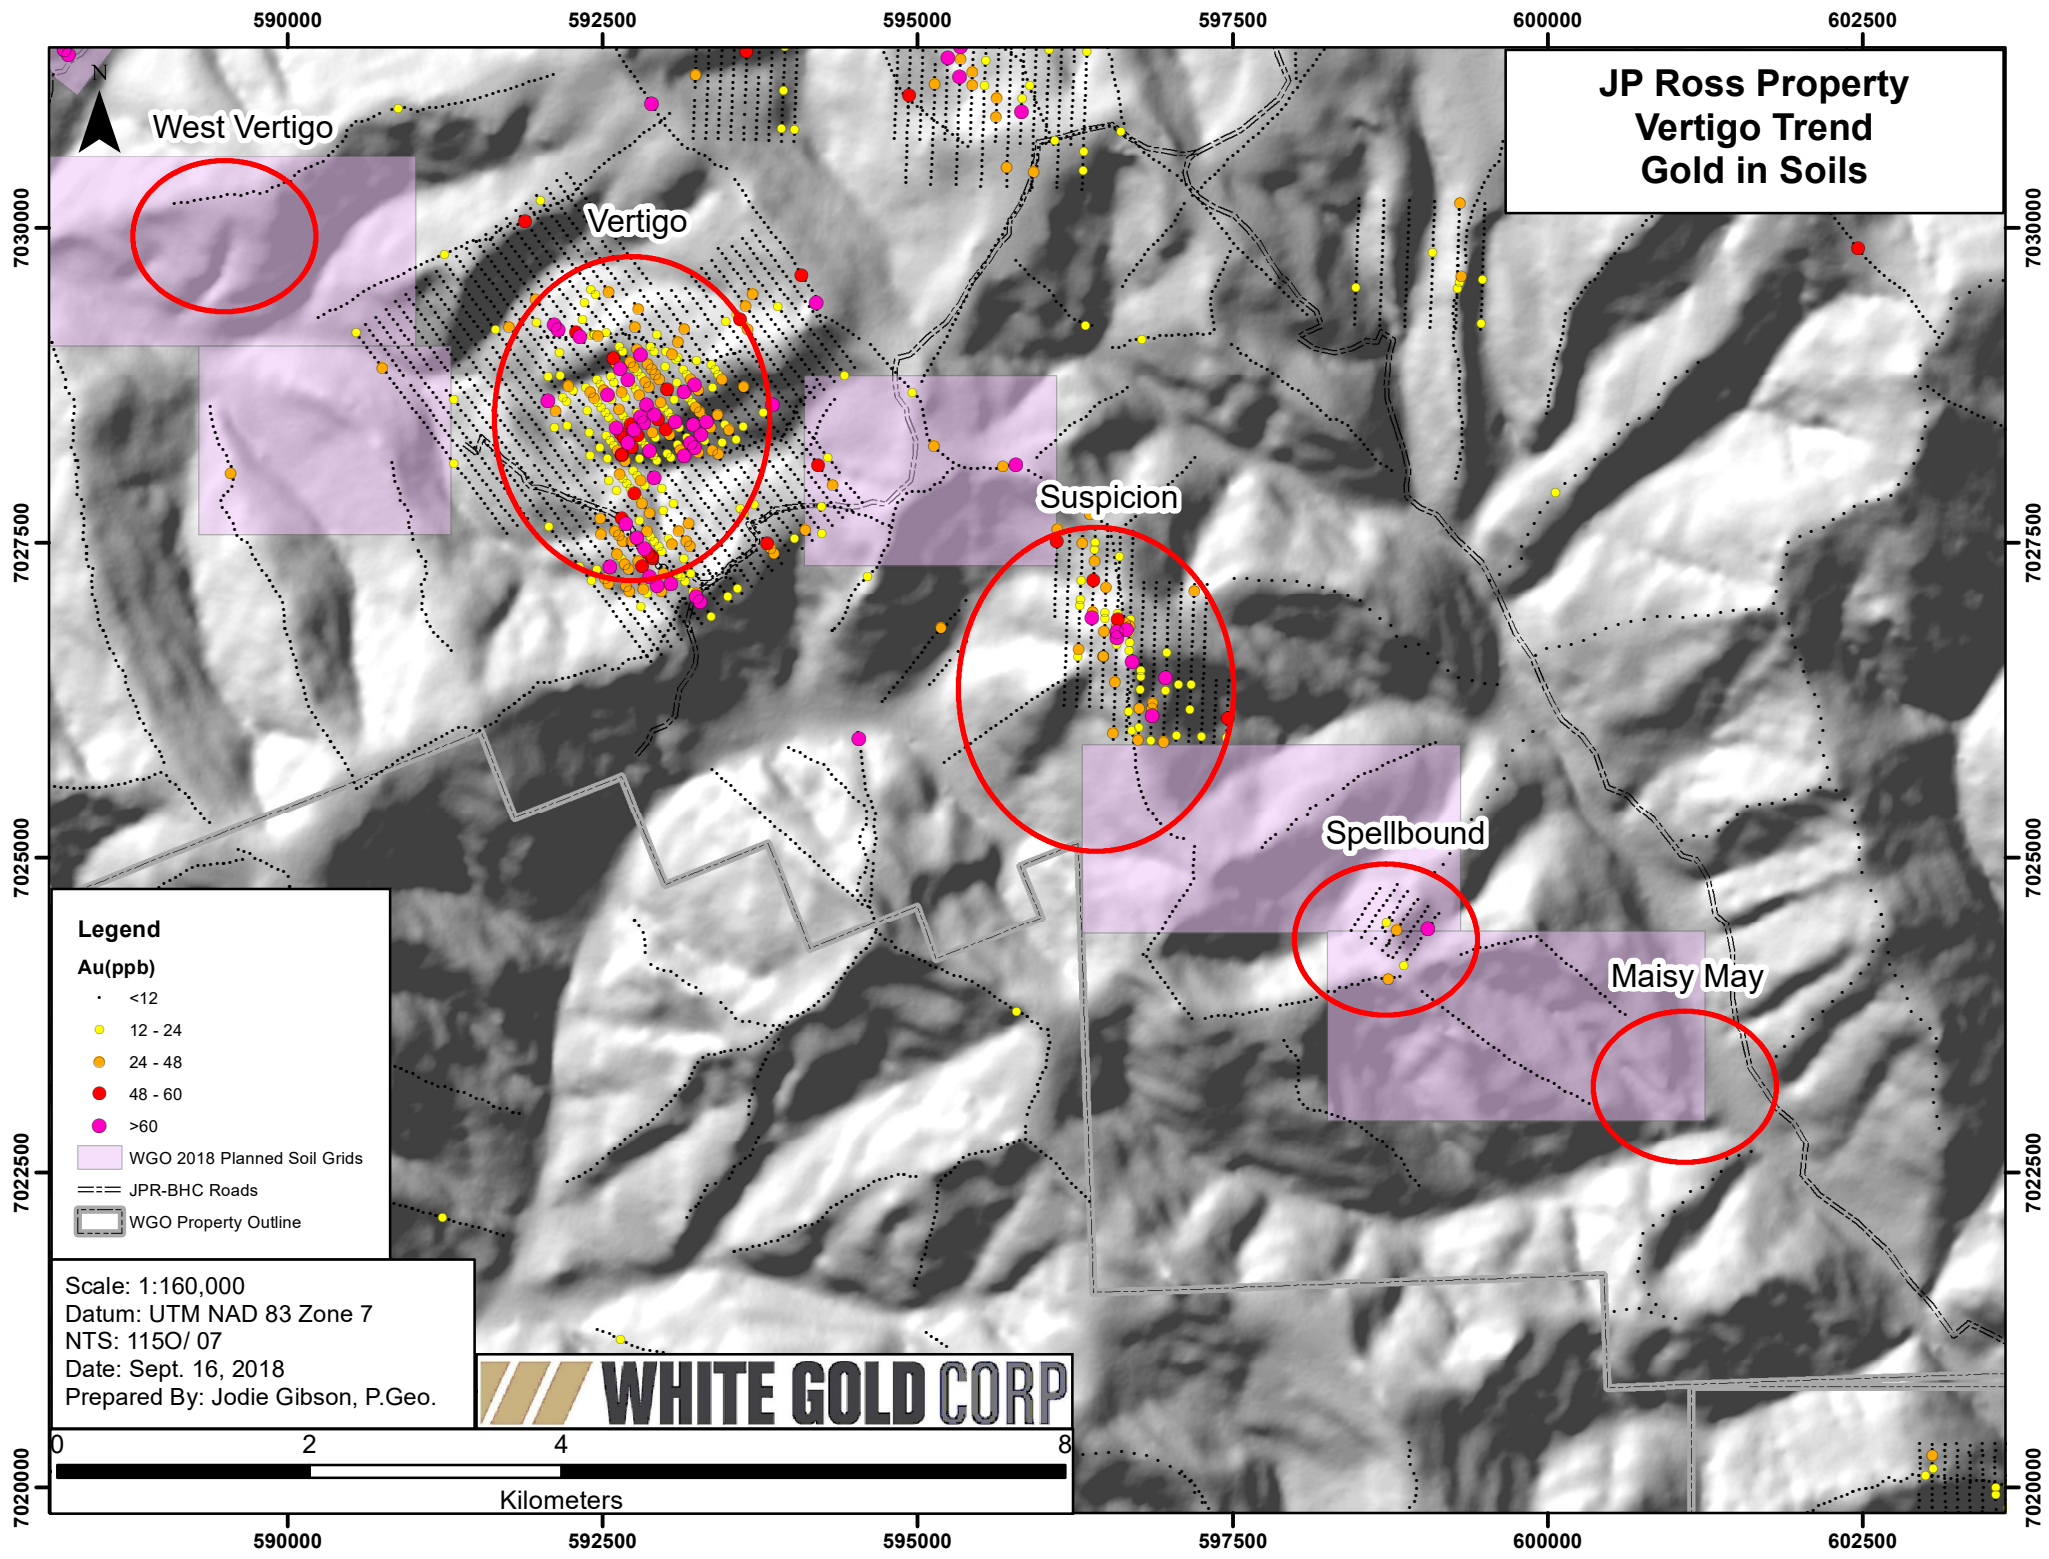

**JP Ross Property
Vertigo Trend
Gold in Soils**

Legend

Au(ppb)

- <12
- 12 - 24
- 24 - 48
- 48 - 60
- >60

- WGO 2018 Planned Soil Grids
- === JPR-BHC Roads
- WGO Property Outline

Scale: 1:160,000
 Datum: UTM NAD 83 Zone 7
 NTS: 1150/07
 Date: Sept. 16, 2018
 Prepared By: Jodie Gibson, P.Geo.

7030000
7027500
7025000
7022500
7020000

7030000
7027500
7025000
7022500
7020000

590000 592500 595000 597500 600000 602500

590000 592500 595000 597500 600000 602500

West Vertigo

Vertigo

Suspicion

Spellbound