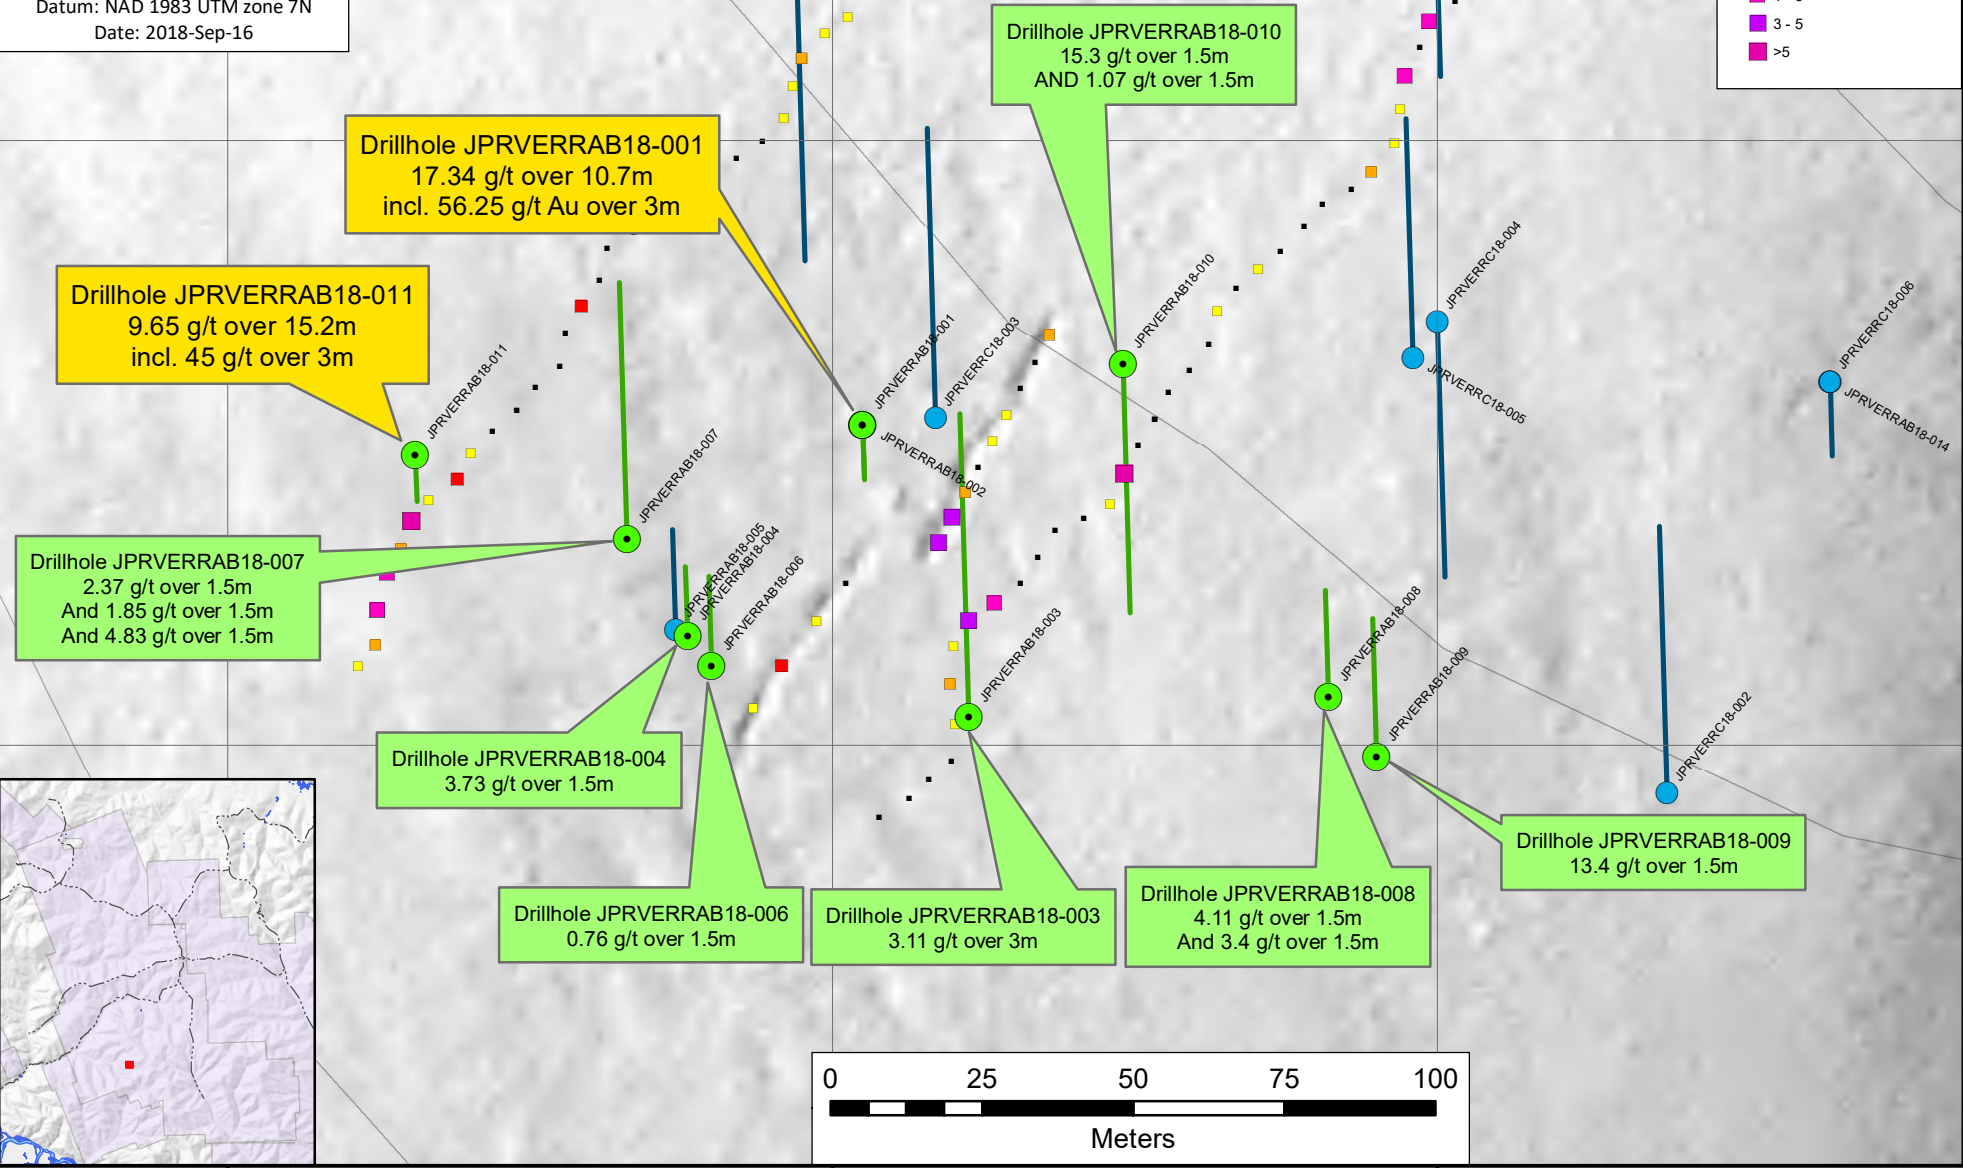

592800

592900

593000

**Legend**

**Drillhole Status**

- Assays Released
- Assays Pending

**Trench/Probe Au PPM**

- <0.1
- 0.1 - 0.3
- 0.3 - 0.5
- 0.5 - 1
- 1 - 3
- 3 - 5
- >5

**JP Ross - Vertigo Target**  
**Probe Results and RAB Drills**

Scale: 1:1,250  
 NTS: 1150/06  
 Datum: NAD 1983 UTM zone 7N  
 Date: 2018-Sep-16

7028600

7028600

7028500

7028500

592800

592900